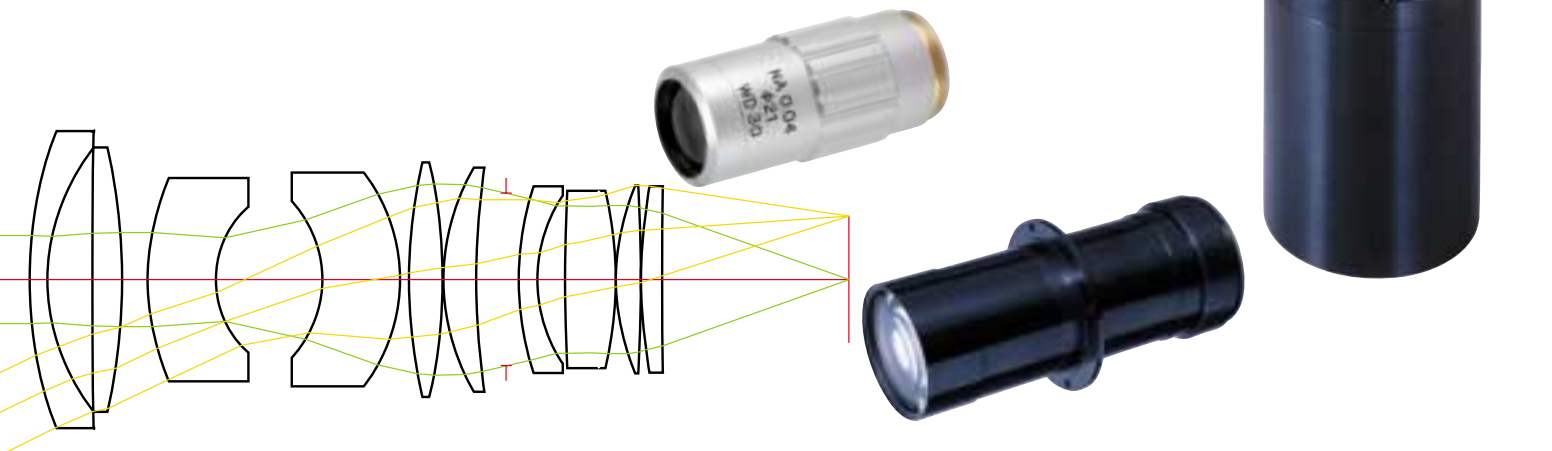

高品質レンズ設計いたします

レンズ屋は社名の通り、レンズ設計・製作の専門業者です。高精度結像光学系から照明用まで、多彩な業務用レンズを手掛けています。

小さな会社ですが、実績に育まれた技術力と、余分な間接費のかからない特注システムで、「高品質と低コスト」を実現しました。

また、設計担当者が、お客様と直接打ち合わせながら、ご要望を満たす性能のレンズを設計するのが、レンズ屋の特長のひとつ。先進のシミュレーション技術を駆使して、設計したレンズの性能を予めお知らせしています。

さらに、レンズの製作も1本から承ります。レンズ屋で作成した設計図に基づき、レンズは社外のものづくりの専門家の手で1本1本丁寧に仕上げられます。

出来上がったレンズは全て、レンズ屋が責任を持って検査し、お納めします。

量産レンズを取り扱っていないのは、私どもの徹底した品質へのこだわりの証です。